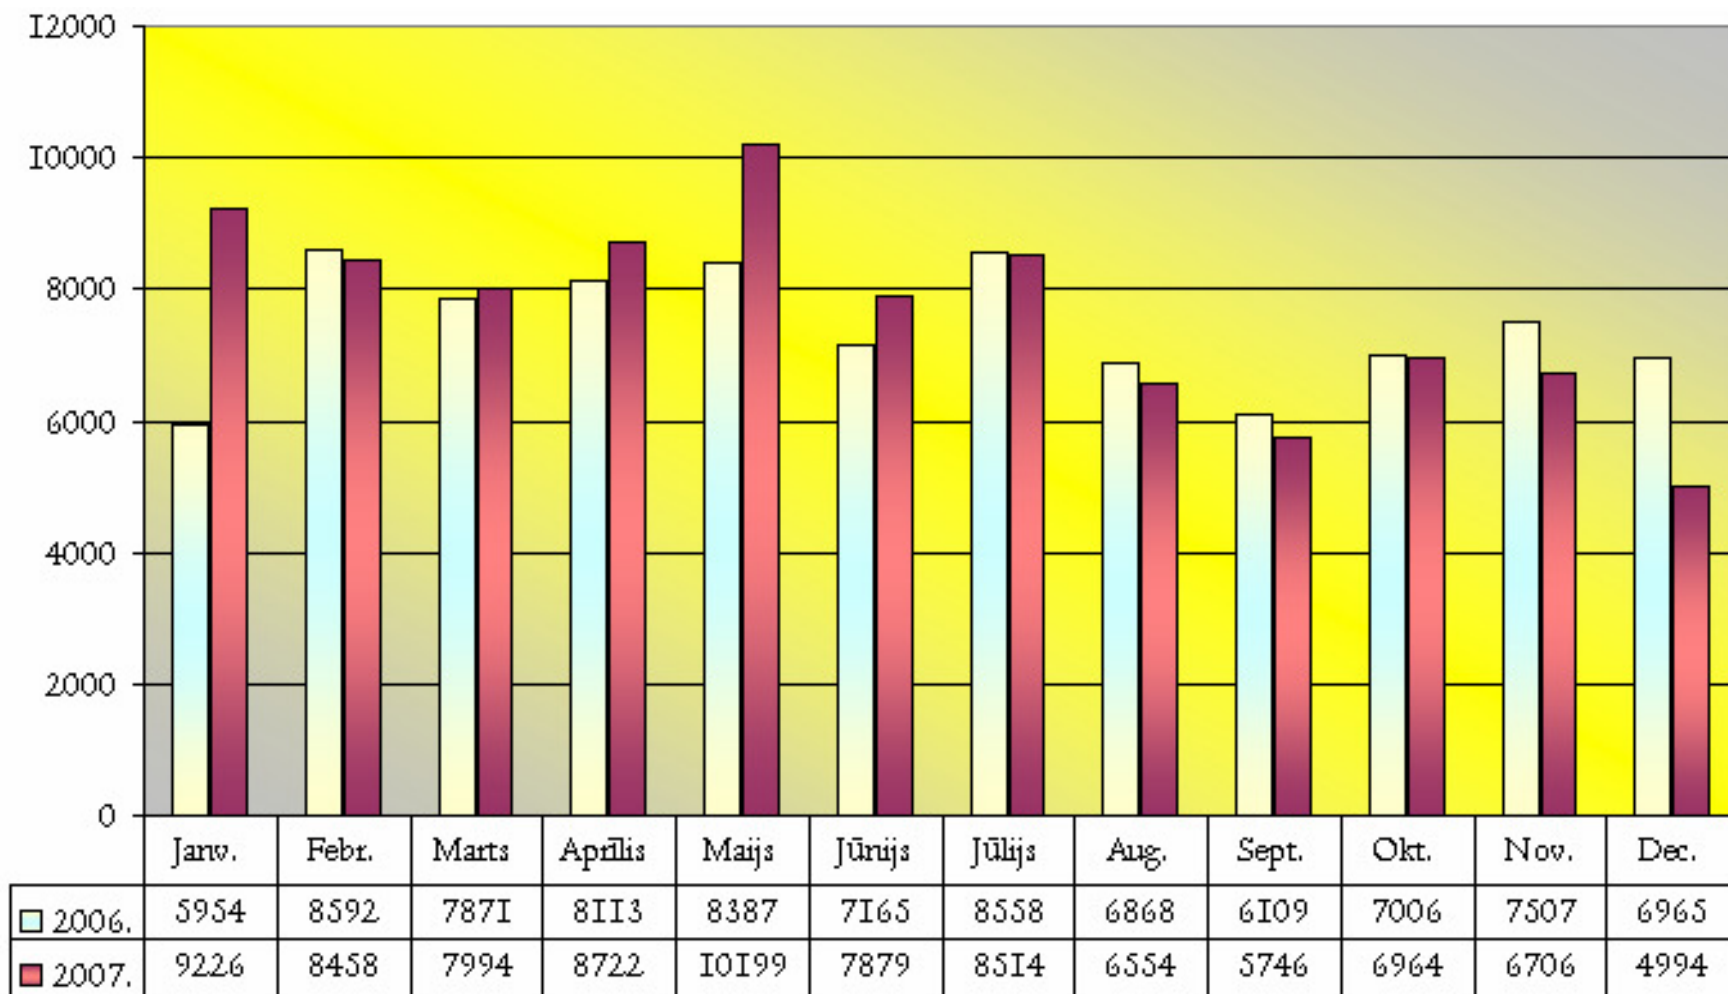

Apkalpoto klientu skaits LDC (t.sk. reģionos)

Apkalpoto klientu skaits LDC(t.sk. reģionos) mēnešu griezumā

Dzīvnieku , ganāmpulku un novietņu reģistra saņemto un ievadīto dokumentu kopskaits

Dzīvnieku , ganāmpulku un novietņu reģistra saņemto un ievadīto dokumentu kopskaits reģionu griezumā

ZV – Ziemeļvidzeme ZK- Ziemeļkurzeme ZA – Ziemeļaustrumi
 AL – Austrumlatgale DL – Dienvidlatgale DK – Dienvidkurzeme
 L – Lielrīga Z – Zemgale V – Viduslatvija DAC - Rīga

Jaunu ganāmpulku reģistrācija

(pieteikumu skaits mēnešu griezumā)

Ganāmpulku pārreģistrācijas darījumu skaits (mēnešu griezumā)

Jaunas novietnes reģistrācija

(pieteikumu skaits mēnešu griezumā)

Saņemto iesniegumu skaits par dzīvnieku izslēgšanu no dzīvnieku reģistra (mēnešu griezumā)

Saņemto iesniegumu skaits par datu labošanu un precizēšanu dzīvnieku, ganāmpulku un novietņu reģistrā (mēnešu griezumā)

Dzīvnieku apzīmēšanas aktu izgatavoto dublikātu skaits

(mēnešu griezumā)

Liellopa pasu izgatavoto dublikātu skaits (mēnešu griezumā)