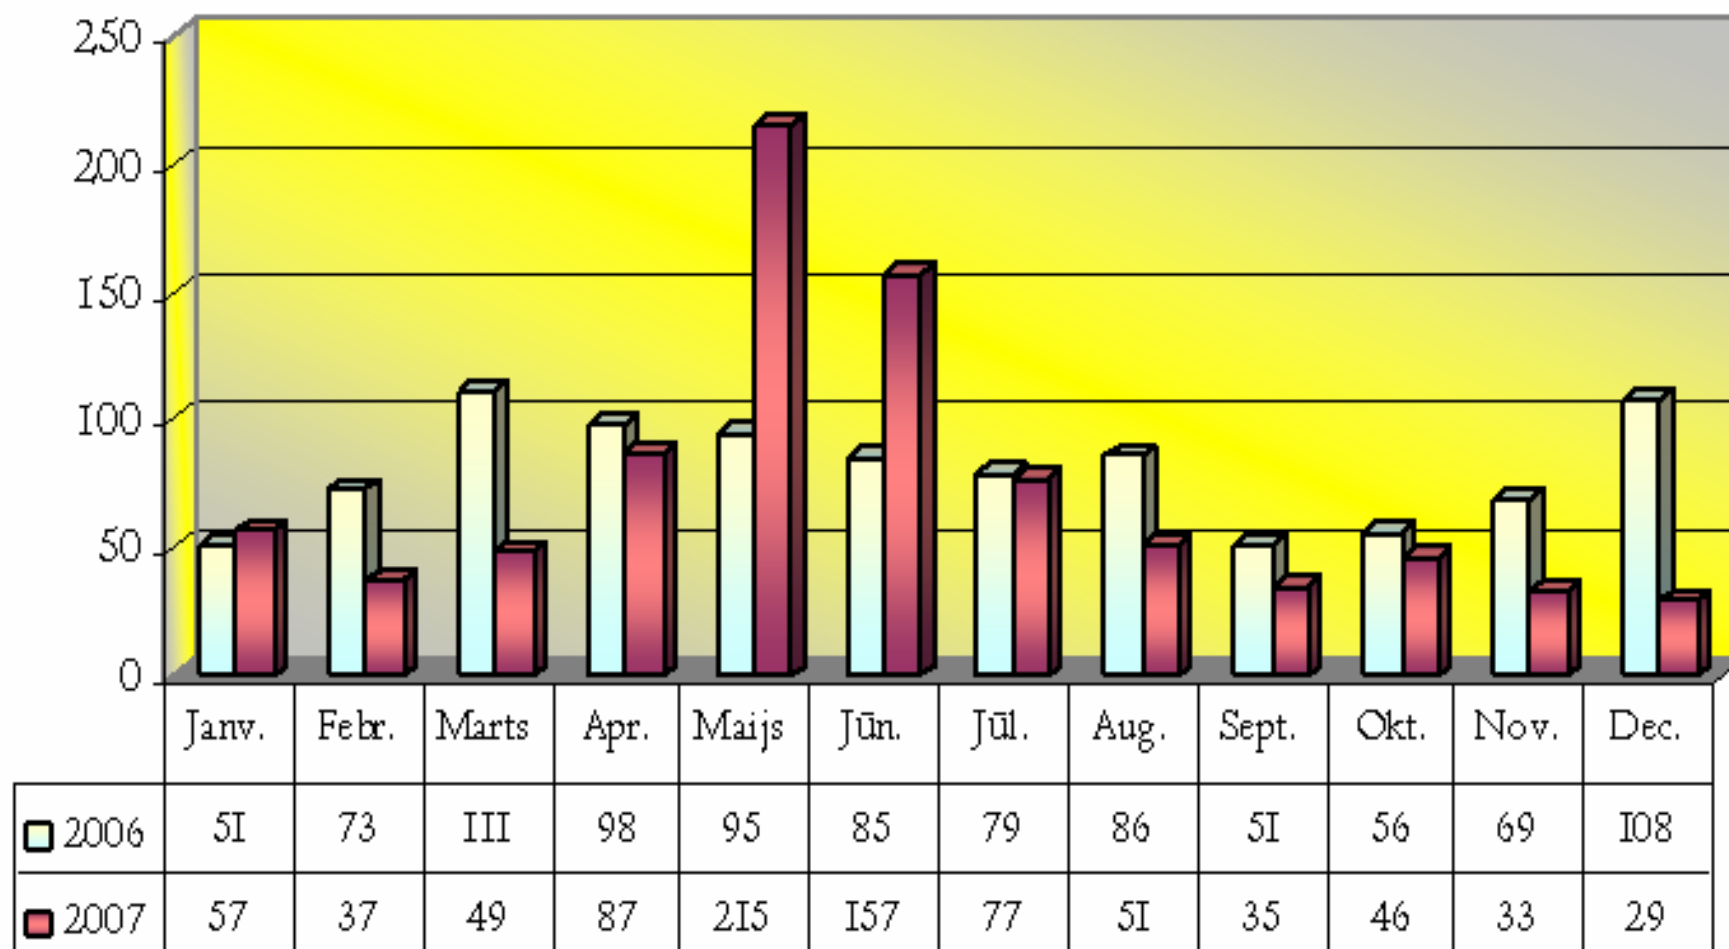

ZV – Ziemeļvidzeme ZK- Ziemeļkurzeme ZA – Ziemeļaustrumi
 AL – Austrumlatgale DL – Dienvidlatgale DK – Dienvidkurzeme
 L – Lielrīga Z – Zemgale V – Viduslatvija DAC - Rīga

Jaunu ganāmpulku reģistrācija

(pieteikumu skaits mēnešu griezumā)

Ganāmpulku pārreģistrācijas darījumu skaits (mēnešu griezumā)

Jaunas novietnes reģistrācija

(pieteikumu skaits mēnešu griezumā)

Saņemto iesniegumu skaits par dzīvnieku izslēgšanu no dzīvnieku reģistra (mēnešu griezumā)

Saņemto iesniegumu skaits par datu labošanu un precizēšanu dzīvnieku, ganāmpulku un novietņu reģistrā (mēnešu griezumā)

Dzīvnieku apzīmēšanas aktu izgatavoto dublikātu skaits

(mēnešu griezumā)

Liellopa pasu izgatavoto dublikātu skaits (mēnešu griezumā)