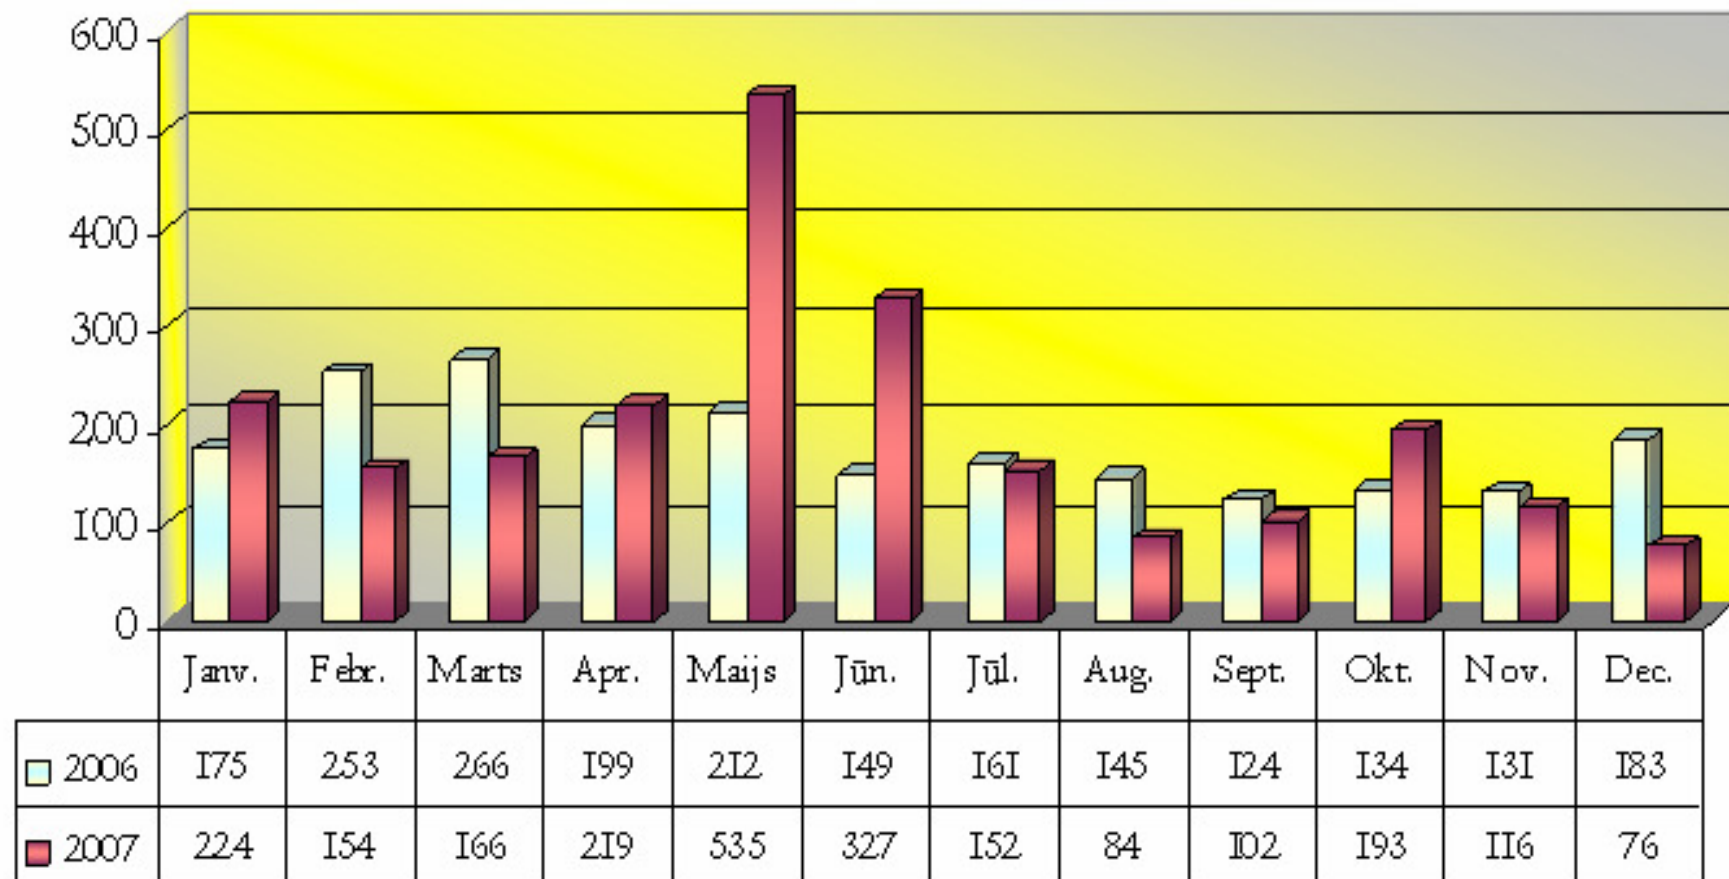

(pieteikumu skaits mēnešu griezumā)

Ganāmpulku pārreģistrācijas darījumu skaits (mēnešu griezumā)

Jaunas novietnes reģistrācija

(pieteikumu skaits mēnešu griezumā)

Saņemto iesniegumu skaits par dzīvnieku izslēgšanu no dzīvnieku reģistra (mēnešu griezumā)

Saņemto iesniegumu skaits par datu labošanu un precizēšanu dzīvnieku, ganāmpulku un novietņu reģistrā (mēnešu griezumā)

Dzīvnieku apzīmēšanas aktu izgatavoto dublikātu skaits

(mēnešu griezumā)

Liellopa pasu izgatavoto dublikātu skaits (mēnešu griezumā)