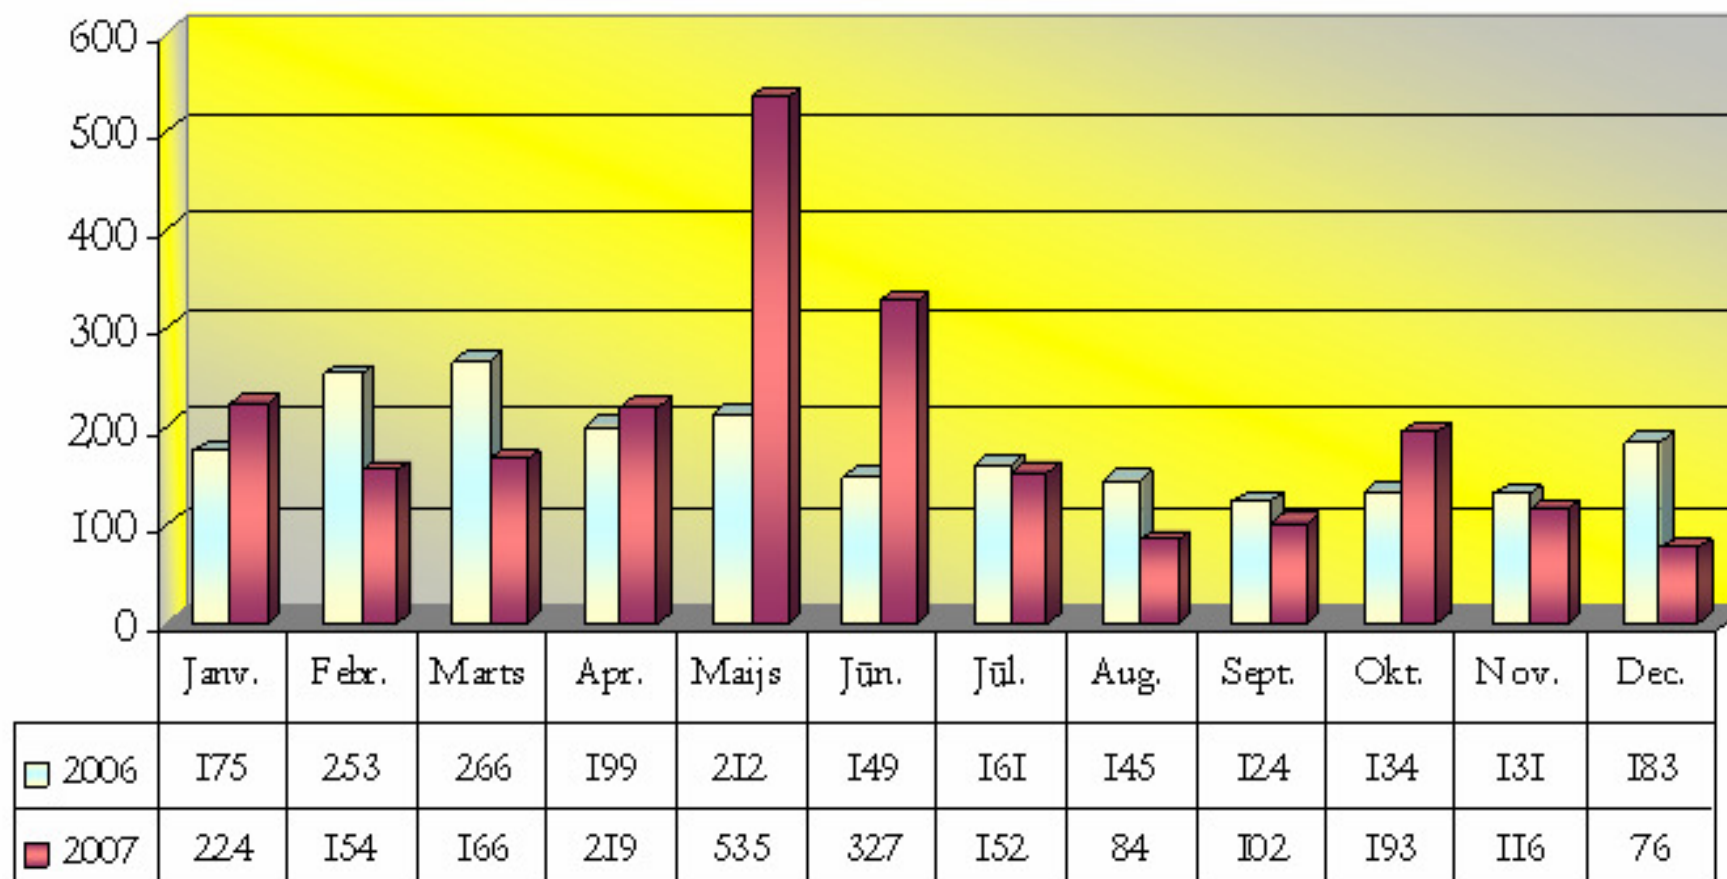

Apkalpoto klientu skaits LDC (t.sk. reģionos)

Apkalpoto klientu skaits LDC(t.sk. reģionos) mēnešu griezumā

Dzīvnieku , ganāmpulku un novietņu reģistra saņemto un ievadīto dokumentu kopskaits

Dzīvnieku , ganāmpulku un novietņu reģistra saņemto un ievadīto dokumentu kopskaits reģionu griezumā

ZV – Ziemeļvidzeme ZK- Ziemeļkurzeme ZA – Ziemeļaustrumi
 AL – Austrumlatgale DL – Dienvidlatgale DK – Dienvidkurzeme
 L – Lielrīga Z – Zemgale V – Viduslatvija DAC - Rīga

Jaunu ganāmpulku reģistrācija

(pieteikumu skaits mēnešu griezumā)

Ganāmpulku pārreģistrācijas darījumu skaits (mēnešu griezumā)

Jaunas novietnes reģistrācija

(pieteikumu skaits mēnešu griezumā)

Saņemto iesniegumu skaits par dzīvnieku izslēgšanu no dzīvnieku reģistra (mēnešu griezumā)

Saņemto iesniegumu skaits par datu labošanu un precizēšanu dzīvnieku, ganāmpulku un novietņu reģistrā (mēnešu griezumā)

Dzīvnieku apzīmēšanas aktu izgatavoto dublikātu skaits

(mēnešu griezumā)

Liellopa pasu izgatavoto dublikātu skaits (mēnešu griezumā)