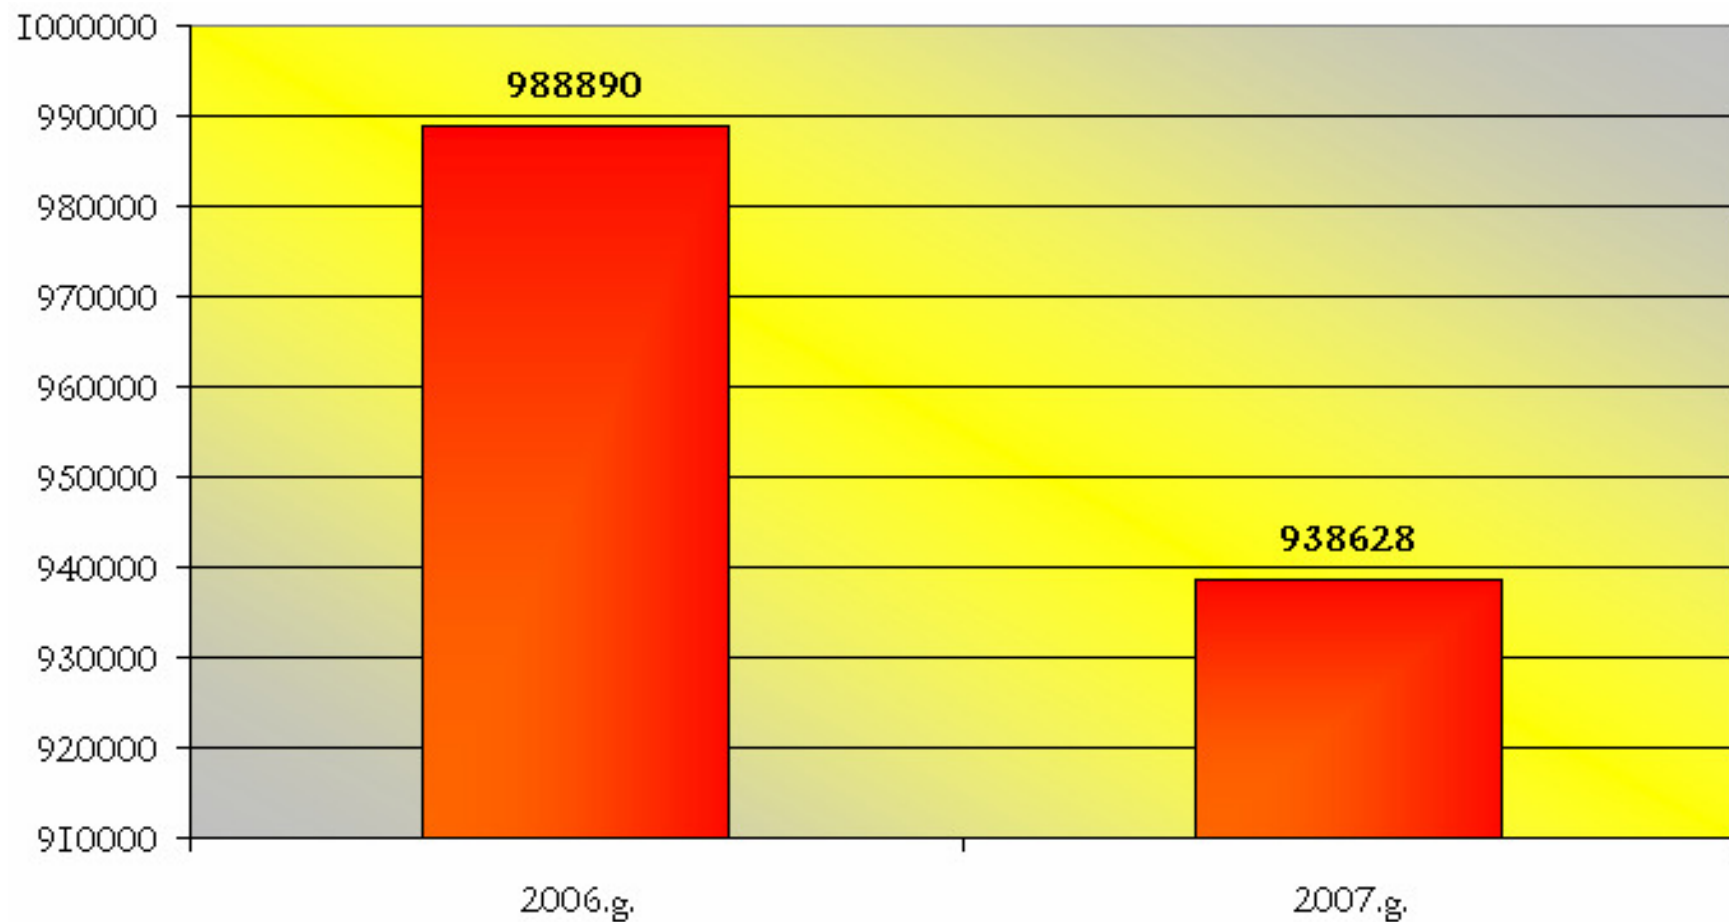

Apkalpoto klientu skaits LDC (t.sk. reģionos)

Apkalpoto klientu skaits LDC(t.sk. reģionos) mēnešu griezumā

Dzīvnieku , ganāmpulku un novietņu reģistra saņemto un ievadīto dokumentu kopskaits

Dzīvnieku , ganāmpulku un novietņu reģistra saņemto un ievadīto dokumentu kopskaits reģionu griezumā

ZV – Ziemeļvidzeme ZK- Ziemeļkurzeme ZA – Ziemeļaustrumi
 AL – Austrumlatgale DL – Dienvidlatgale DK – Dienvidkurzeme
 L – Lielrīga Z – Zemgale V – Viduslatvija DAC - Rīga

Jaunu ganāmpulku reģistrācija

(pieteikumu skaits mēnešu griezumā)

Ganāmpulku pārreģistrācijas darījumu skaits (mēnešu griezumā)

Jaunas novietnes reģistrācija

(pieteikumu skaits mēnešu griezumā)

Saņemto iesniegumu skaits par dzīvnieku izslēgšanu no dzīvnieku reģistra (mēnešu griezumā)