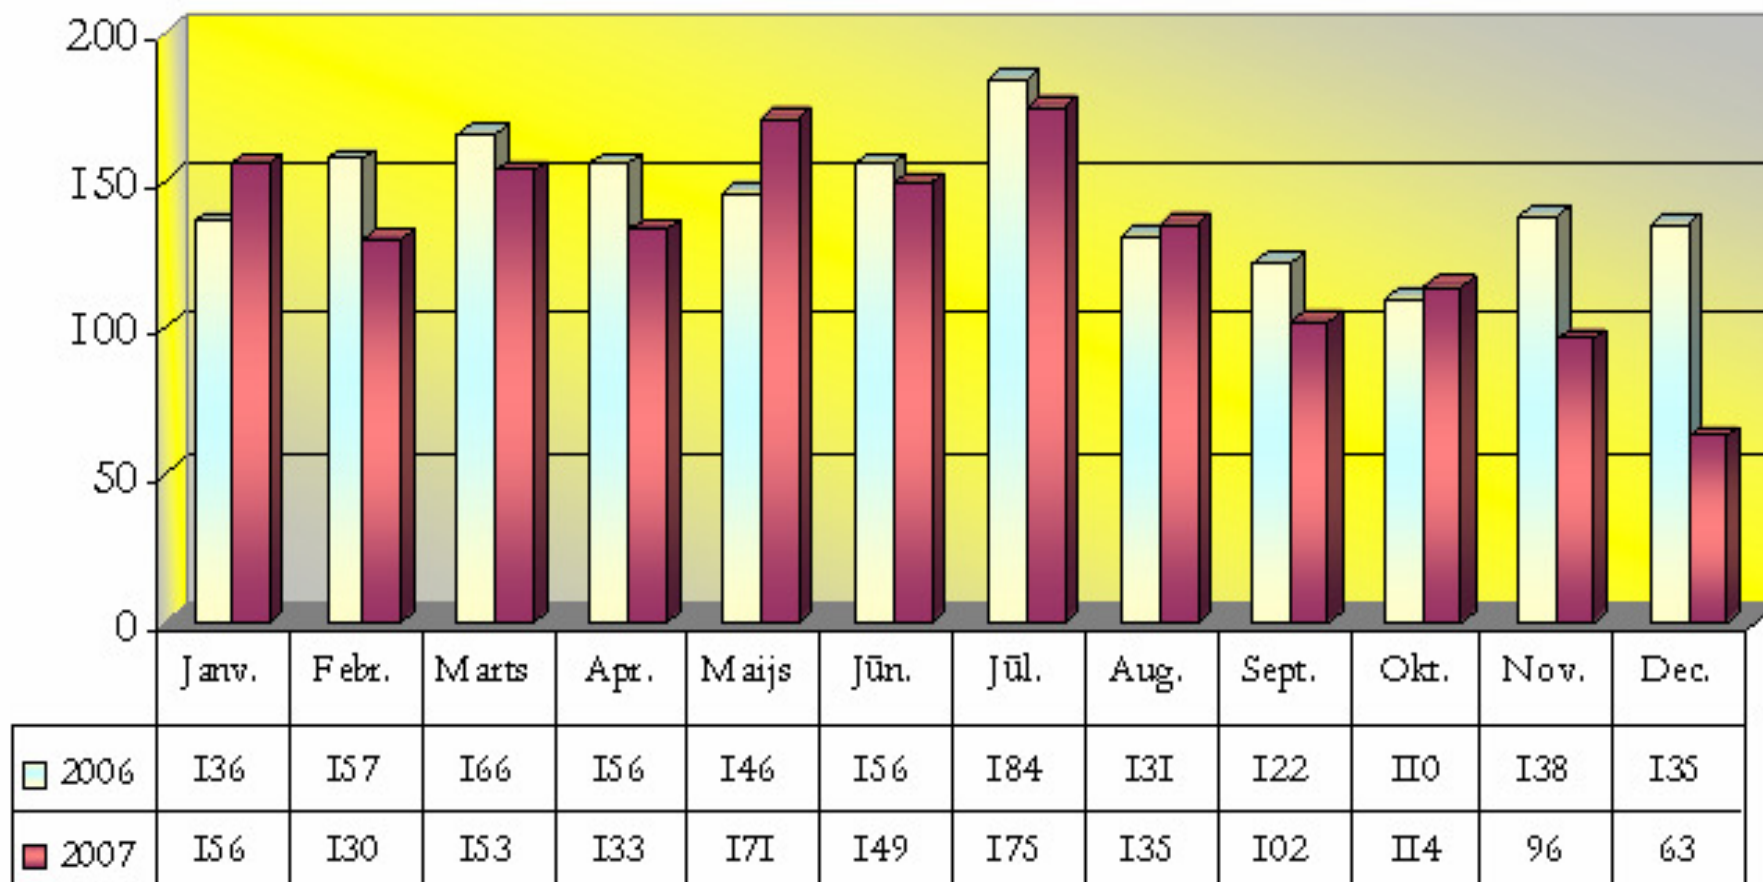

ZV – Ziemeļvidzeme ZK- Ziemeļkurzeme ZA – Ziemeļaustrumi
 AL – Austrumlatgale DL – Dienvidlatgale DK – Dienvidkurzeme
 L – Lielrīga Z – Zemgale V – Viduslatvija DAC - Rīga

Jaunu ganāmpulku reģistrācija

(pieteikumu skaits mēnešu griezumā)

Ganāmpulku pārreģistrācijas darījumu skaits (mēnešu griezumā)

Jaunas novietnes reģistrācija

(pieteikumu skaits mēnešu griezumā)

Saņemto iesniegumu skaits par dzīvnieku izslēgšanu no dzīvnieku reģistra (mēnešu griezumā)

Saņemto iesniegumu skaits par datu labošanu un precizēšanu dzīvnieku, ganāmpulku un novietņu reģistrā (mēnešu griezumā)

Dzīvnieku apzīmēšanas aktu izgatavoto dublikātu skaits

(mēnešu griezumā)

Liellopa pasu izgatavoto dublikātu skaits (mēnešu griezumā)