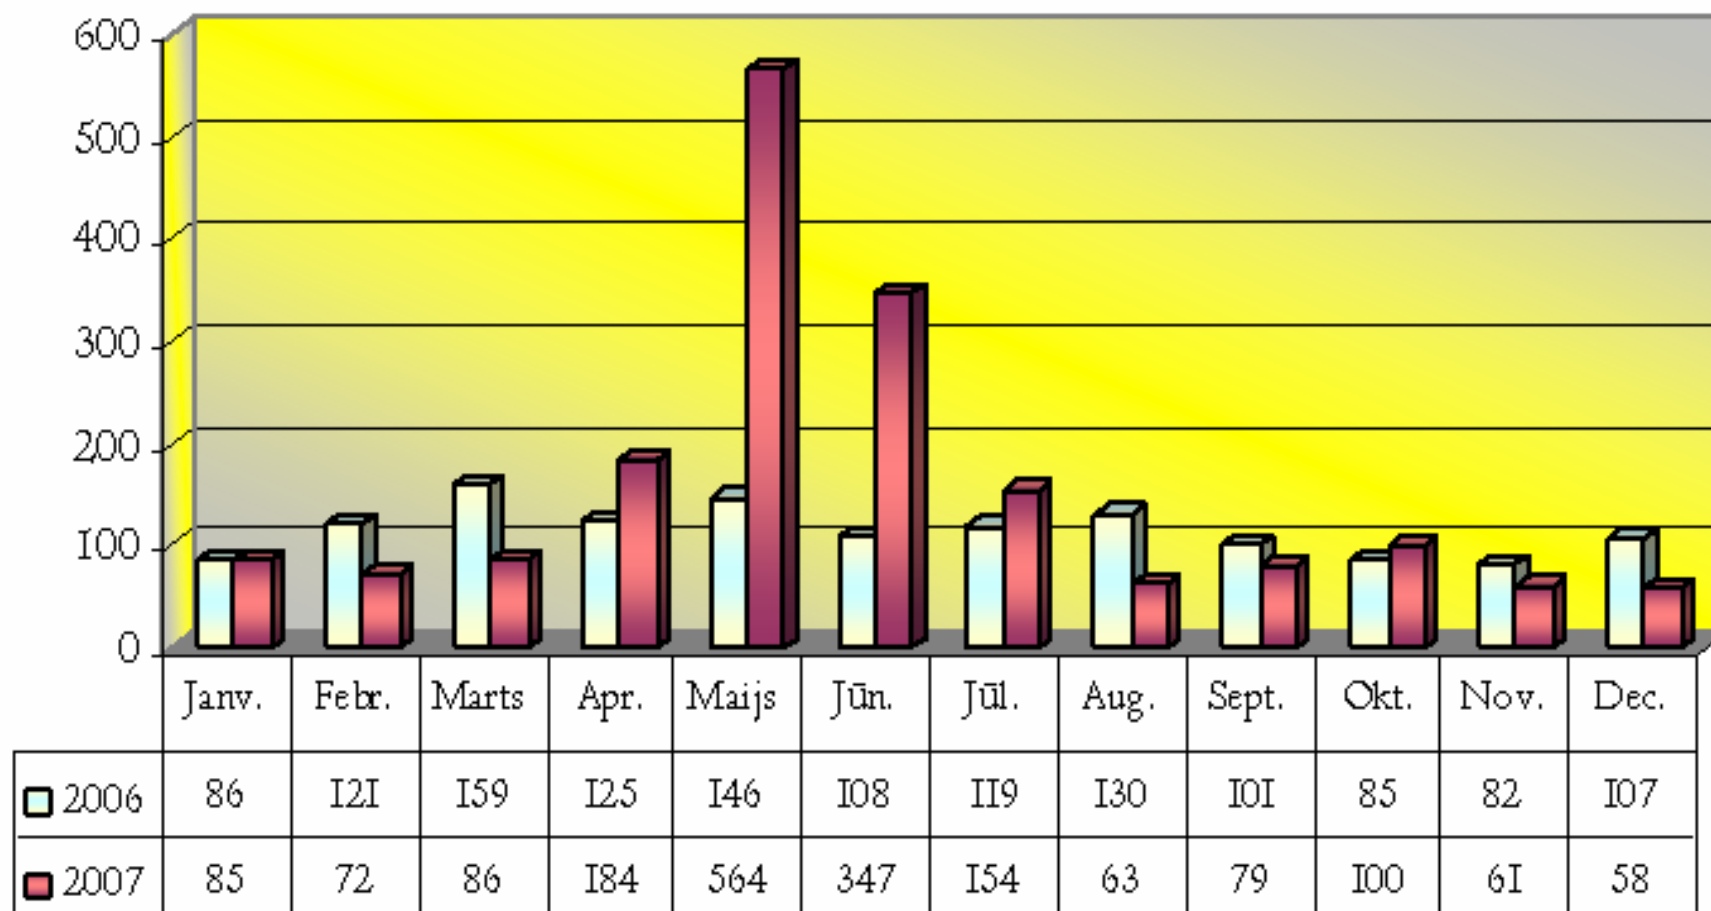

Apkalpoto klientu skaits LDC (t.sk. reģionos)

Apkalpoto klientu skaits LDC(t.sk. reģionos) mēnešu griezumā

Dzīvnieku , ganāmpulku un novietņu reģistra saņemto un ievadīto dokumentu kopskaits

Dzīvnieku , ganāmpulku un novietņu reģistra saņemto un ievadīto dokumentu kopskaits reģionu griezumā

ZV – Ziemeļvidzeme ZK- Ziemeļkurzeme ZA – Ziemeļaustrumi
 AL – Austrumlatgale DL – Dienvidlatgale DK – Dienvidkurzeme
 L – Lielrīga Z – Zemgale V – Viduslatvija DAC - Rīga

Jaunu ganāmpulku reģistrācija

(pieteikumu skaits mēnešu griezumā)

Ganāmpulku pārreģistrācijas darījumu skaits (mēnešu griezumā)

Jaunas novietnes reģistrācija

(pieteikumu skaits mēnešu griezumā)

Saņemto iesniegumu skaits par dzīvnieku izslēgšanu no dzīvnieku reģistra (mēnešu griezumā)

Saņemto iesniegumu skaits par datu labošanu un precizēšanu dzīvnieku, ganāmpulku un novietņu reģistrā (mēnešu griezumā)

Dzīvnieku apzīmēšanas aktu izgatavoto dublikātu skaits

(mēnešu griezumā)

Liellopa pasu izgatavoto dublikātu skaits (mēnešu griezumā)