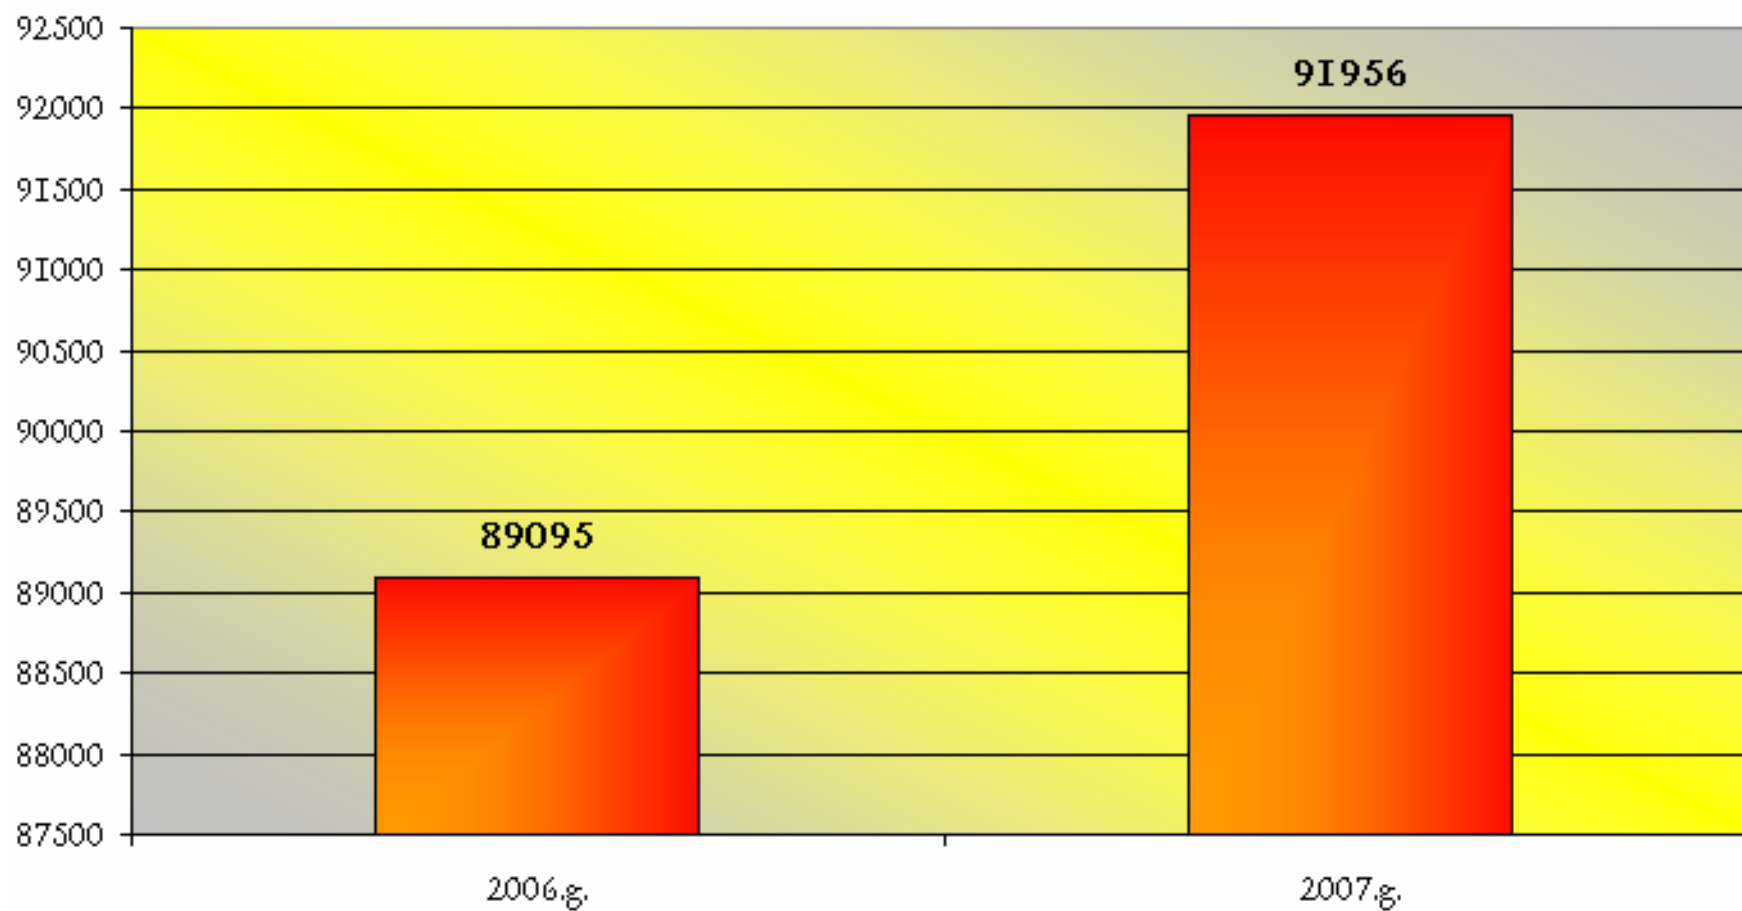

Apkalpoto klientu skaits LDC (t.sk. reģionos)

Apkalpoto klientu skaits LDC(t.sk. reģionos) mēnešu griezumā

Dzīvnieku , ganāmpulku un novietņu reģistra saņemto un ievadīto dokumentu kopskaits

Dzīvnieku , ganāmpulku un novietņu reģistra saņemto un ievadīto dokumentu kopskaits reģionu griezumā

ZV – Ziemeļvidzeme ZK- Ziemeļkurzeme ZA – Ziemeļaustrumi
 AL – Austrumlatgale DL – Dienvidlatgale DK – Dienvidkurzeme
 L – Lielrīga Z – Zemgale V – Viduslatvija DAC - Rīga

Jaunu ganāmpulku reģistrācija