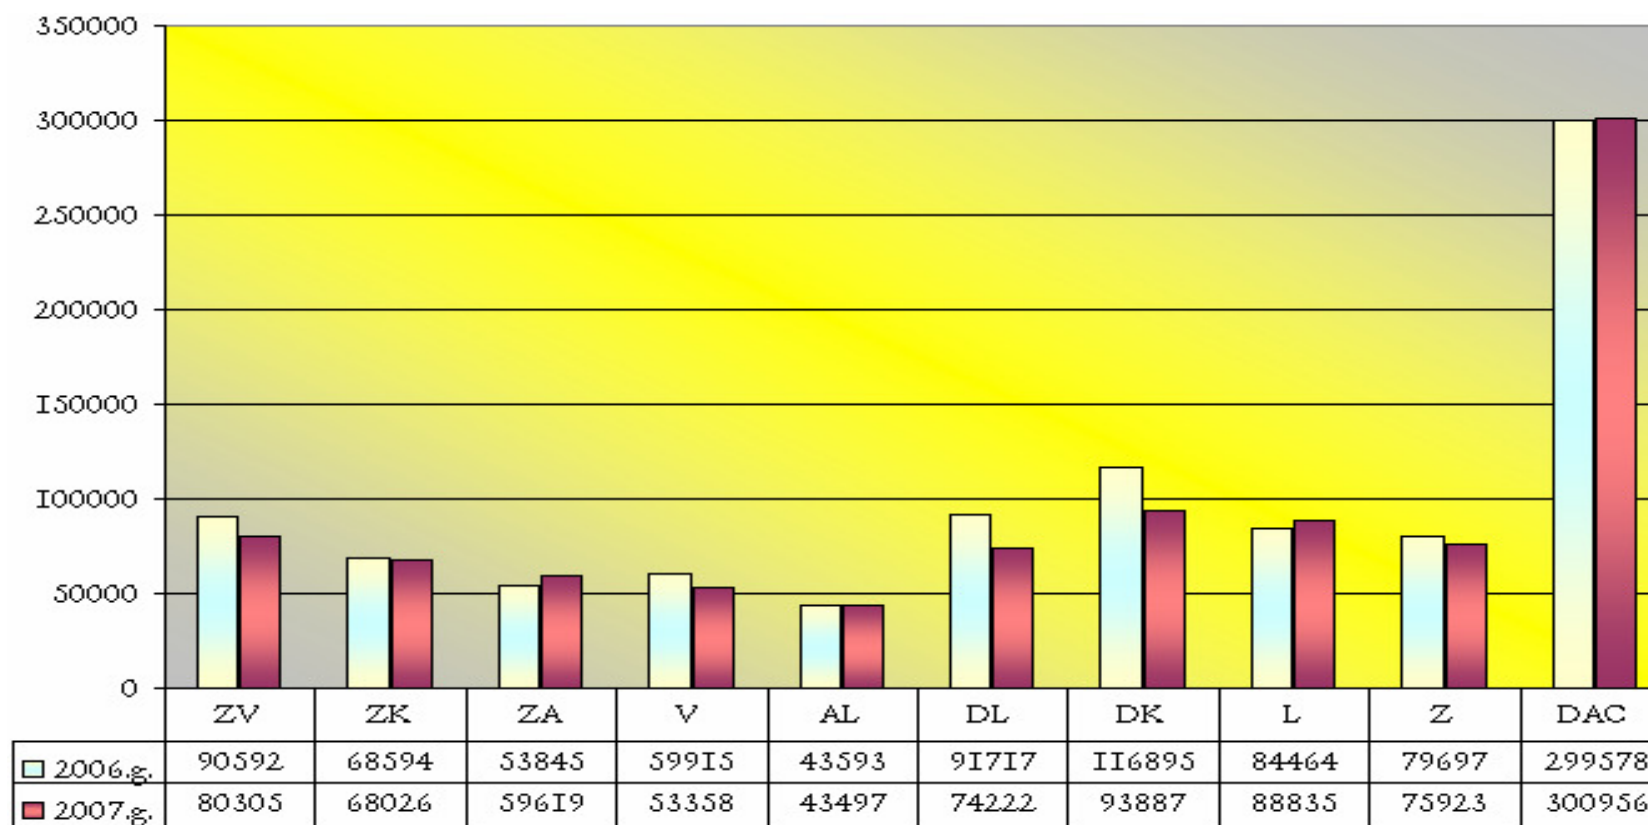

Apkalpoto klientu skaits LDC (t.sk. reģionos)

Apkalpoto klientu skaits LDC(t.sk. reģionos) mēnešu griezumā

Dzīvnieku , ganāmpulku un novietņu reģistra saņemto un ievadīto dokumentu kopskaits

Dzīvnieku , ganāmpulku un novietņu reģistra saņemto un ievadīto dokumentu kopskaits reģionu griezumā

ZV – Ziemeļvidzeme ZK- Ziemeļkurzeme ZA – Ziemeļaustrumi
 AL – Austrumlatgale DL – Dienvidlatgale DK – Dienvidkurzeme
 L – Lielrīga Z – Zemgale V – Viduslatvija DAC - Rīga

Jaunu ganāmpulku reģistrācija

(pieteikumu skaits mēnešu griezumā)

Ganāmpulku pārreģistrācijas darījumu skaits (mēnešu griezumā)

Jaunas novietnes reģistrācija

(pieteikumu skaits mēnešu griezumā)

Saņemto iesniegumu skaits par dzīvnieku izslēgšanu no dzīvnieku reģistra (mēnešu griezumā)