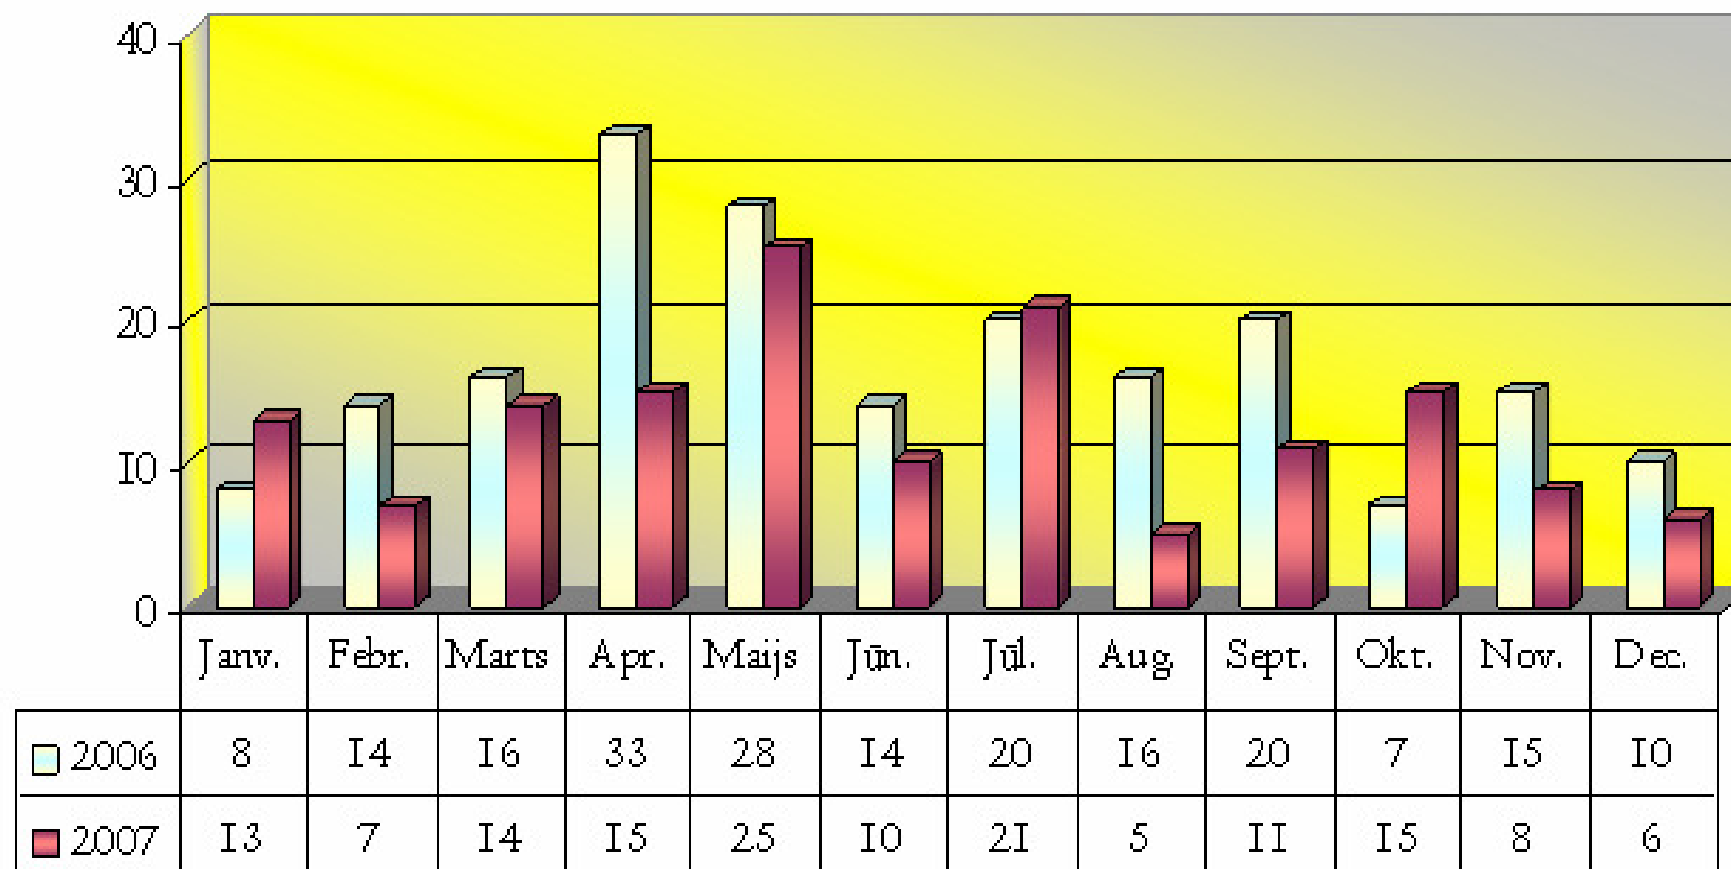

(pieteikumu skaits mēnešu griezumā)

Ganāmpulku pārreģistrācijas darījumu skaits (mēnešu griezumā)

Jaunas novietnes reģistrācija

(pieteikumu skaits mēnešu griezumā)

Saņemto iesniegumu skaits par dzīvnieku izslēgšanu no dzīvnieku reģistra (mēnešu griezumā)

Saņemto iesniegumu skaits par datu labošanu un precizēšanu dzīvnieku, ganāmpulku un novietņu reģistrā (mēnešu griezumā)

Dzīvnieku apzīmēšanas aktu izgatavoto dublikātu skaits

(mēnešu griezumā)

Liellopa pasu izgatavoto dublikātu skaits (mēnešu griezumā)