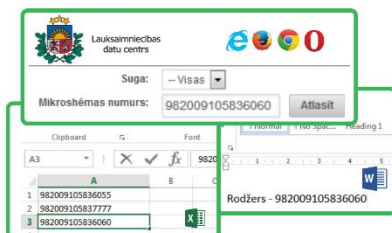

Izmantojiet virtuālās klaviatūras režīmu*, lai numurs, ko skenējat, tiktu automātiski iekopēts tur, kur atrodas peles kursors

Šo režīmu īpaši ērti izmantot kopā ar LDC lauksaimniecības un mājdzīvnieku reģistru