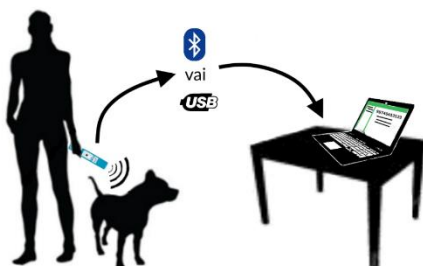

Livestock Pocket Reader

Kabatas ierīce mājdzīvnieku un lauksaimniecības dzīvnieku elektroniskās identifikācijas nolāsišanai

- HDX un FDX-B elektronisko apzīmējumu lasīšana (ISO 11784 & 11785)
- Iebūvētā atmiņa identifikācijas numuru saglabāšanai
- Bluetooth bezvadu savienojums ērtākam darbam ar mobilām ierīcēm
- Mitrumizturīgs pret šļakstiem
- Iebūvētais akumulators nodrošina ilgstošu un nepārtrauktu ierīces darbību
- Darbības temperatūra no -20° līdz +55°C

Cena: 1 gab. 220.00 EUR. PVN iekļauts cenā

Izmantojams kopā ar personālo datoru

Pieslēdziet lasītāju datoram, izmantojot USB kabeli vai Bluetooth bezvadu savienojumu*

Skenējiet elektronisko apzīmējumu un iegūstiet tā numuru datora ekrānā